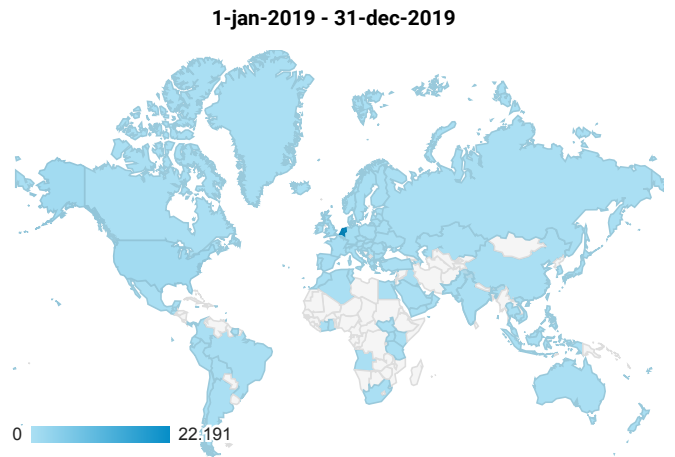

Sessions by Country / Territory

Land	Sessies
Netherlands	
1-jan-2019 - 31-dec-2019	22.191
1-jan-2018 - 31-dec-2018	8.360
Wijzigingspercentage	165,44%
Belgium	
1-jan-2019 - 31-dec-2019	1.922
1-jan-2018 - 31-dec-2018	728
Wijzigingspercentage	164,01%
United States	
1-jan-2019 - 31-dec-2019	1.052
1-jan-2018 - 31-dec-2018	1.619
Wijzigingspercentage	-35,02%