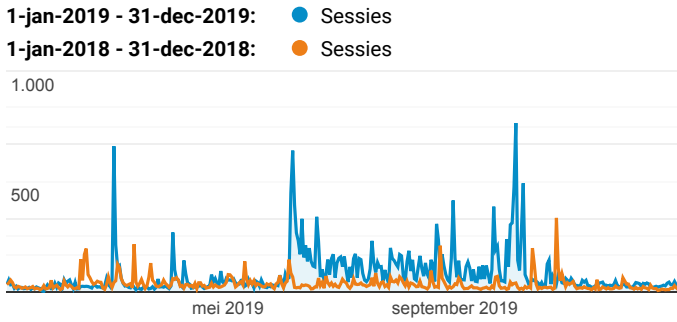

Jaaroverzicht 2019

1 jan. 2019 - 31 dec. 2019
Vergelijken met: 1 jan. 2018 - 31 dec. 2018

Alle gebruikers
+0,00% Sessies

Sessions

New vs Returning

Gebruikerstype	Sessies	% nieuwe sessies
New Visitor		
1-jan-2019 - 31-dec-2019	15.407	100,02%
1-jan-2018 - 31-dec-2018	9.449	100,01%
Wijzigingspercentage	63,05%	0,01%
Returning Visitor		
1-jan-2019 - 31-dec-2019	12.455	0,00%
1-jan-2018 - 31-dec-2018	3.110	0,00%
Wijzigingspercentage	300,48%	0,00%

Devices

Apparaatcategorie	Sessies	% nieuwe sessies
mobile		
1-jan-2019 - 31-dec-2019	13.290	52,48%
1-jan-2018 - 31-dec-2018	4.041	72,09%
Wijzigingspercentage	228,88%	-27,19%
desktop		
1-jan-2019 - 31-dec-2019	8.329	64,40%
1-jan-2018 - 31-dec-2018	6.136	79,86%
Wijzigingspercentage	35,74%	-19,35%
tablet		
1-jan-2019 - 31-dec-2019	6.243	49,19%
1-jan-2018 - 31-dec-2018	2.382	68,72%
Wijzigingspercentage	162,09%	-28,42%

Channels

Sessions by Country / Territory