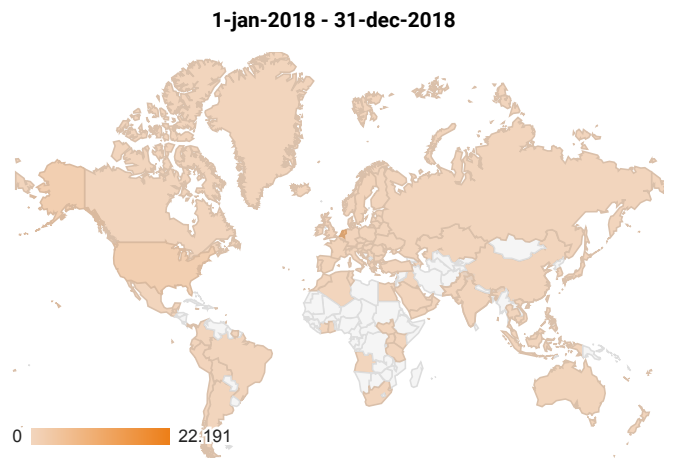

Sessions by Country / Territory

Land	Sessies
Netherlands	
1-jan-2019 - 31-dec-2019	22.191
1-jan-2018 - 31-dec-2018	8.360
Wijzigingspercentage	165,44%
Belgium	
1-jan-2019 - 31-dec-2019	1.922
1-jan-2018 - 31-dec-2018	728
Wijzigingspercentage	164,01%
United States	
1-jan-2019 - 31-dec-2019	1.052
1-jan-2018 - 31-dec-2018	1.619
Wijzigingspercentage	-35,02%